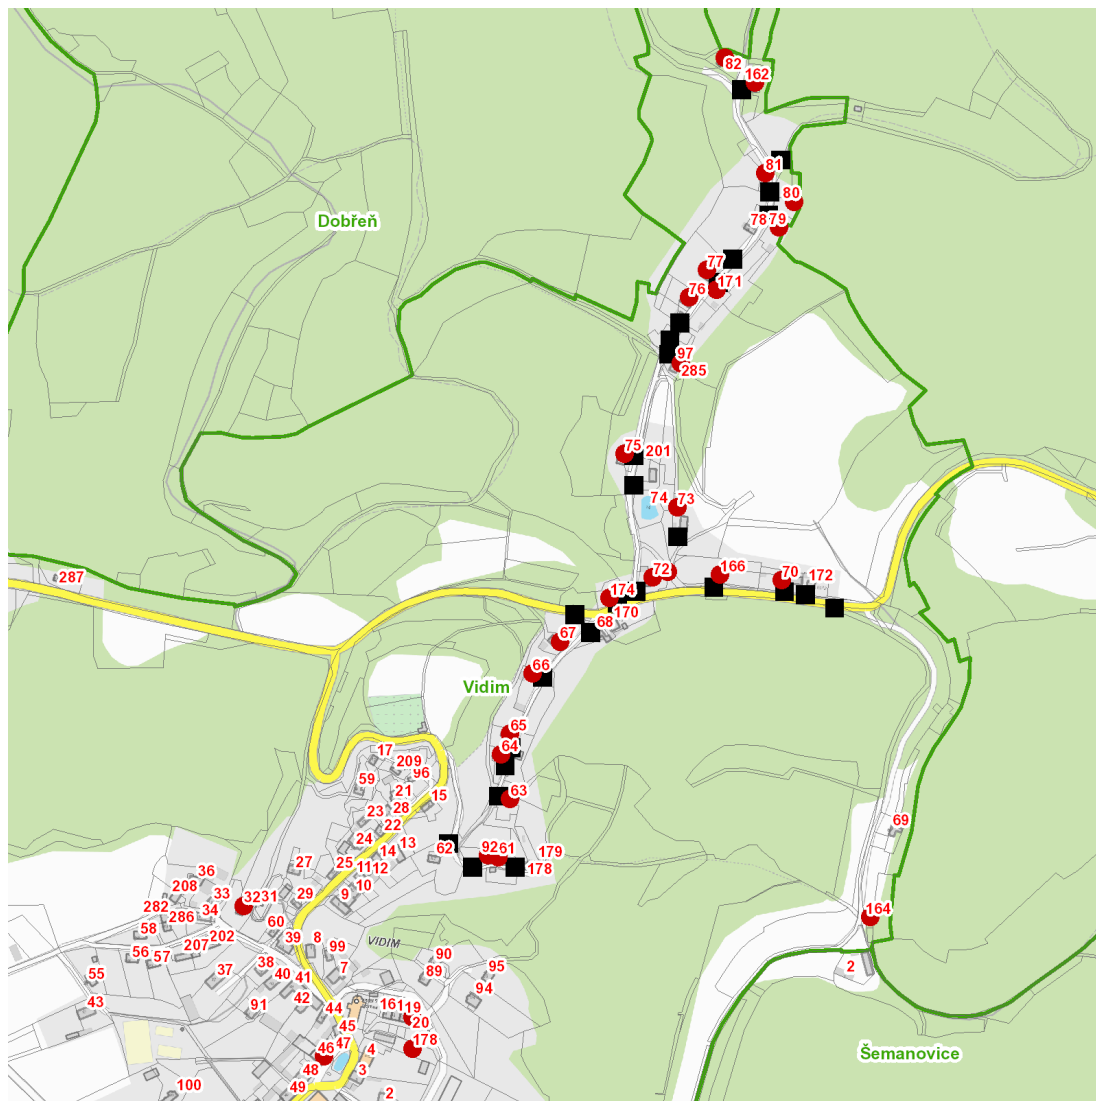

dne **15. 4. 2024** od **7:30** do **11:30** hodin

Plánovaná odstávka zahrnuje tyto lokality:

Vidim (okres Mělník)

č. p. 20, 32, 46, 61, 63-67, 70, 72, 73, 75, 76, 77, 79, 80, 81, 82, 92, 162, 164, 166, 178, 285

dne 15. 4. 2024 od 7:30 do 11:30 hodin

Orientační mapový podklad odstávkou dotčených lokalit

VYSVĚTLIVKY

- – adresy dotčené odstávkou elektřiny
- – místa připojení k elektrické síti dotčená odstávkou

INFORMACE ZASLÁNA